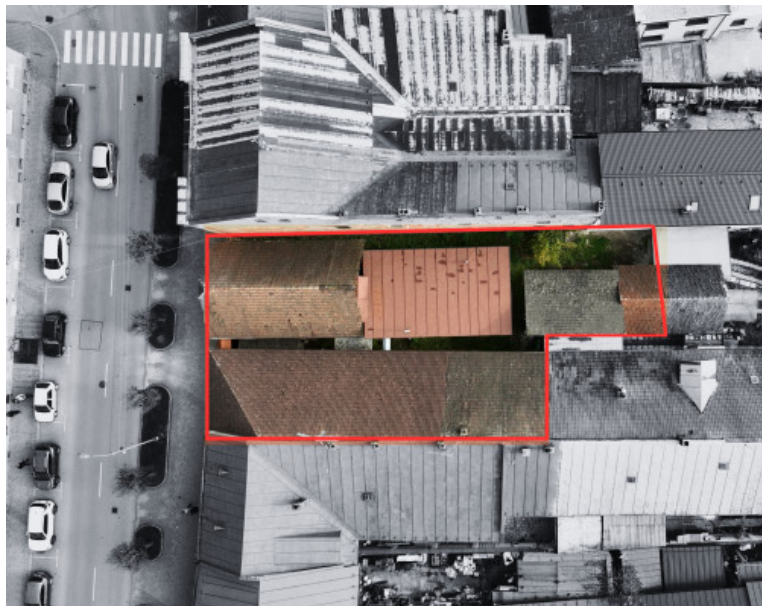

Nehnutelnosti v centre Bytče

419 000 €

Kraj:	Žilinský kraj
Okres:	Bytča
Obec:	Bytča
Ulica:	Moyzesova
Druh:	Domy
Typ domu:	Rodinný dom
Typ:	Predaj
Úžitková plocha:	

PODROBNÉ INFORMÁCIE

Status:	aktívne	Celková plocha:	345 m ²
Vlastníctvo:	osobné	Inžinierske siete:	áno
Plocha pozemku:	546 m ²	Voda:	áno
Úžitková plocha:	345 m ²	Elektrika:	áno
Zastavaná plocha:	345 m ²	Kanalizácia:	áno
Stav:	čiastočne prerobený	Voda - na pozemku:	áno
Typ budovy:	tehla	Elektrika - na pozemku:	áno
Typ výbavy:	nevybavený		

POPIS NEHNUTELNOSTI

Realitná kancelária LAWIS ponúka na predaj objekty priamo v centre Bytče, na rovinatej pozemku s výmerou 546 m², v minulosti boli využívané na komerčné účely.

Na pozemku sa nachádzajú 2 staršie RD, budova bývalej výroby z roku 2001 a 1 dom v pôvodnom stave. Oba predné rodinné domy v minulosti prešli rekonštrukciou a boli využívané ako rôzne prevádzky a predajne. Ide o 2 samostatné obchodné priestory s veľkými oknami do ulice. Sú čiastočne podpivničené, obvodové múry domov sú z pálenej tehly. Predáva sa ako celok.

Na pozemku sú všetky IS (voda, elektrika, kanalizácia), plyn v ceste.

Aktuálna zastavaná plocha je 345 m².

Výhody:

- *poloha priamo v centre*
- *kúpou voľné*
- *bez tiarch*
- *možnosť realizácie prestavby alebo výstavby v zmysle platných regulatív podľa územného plánu podľa vlastných predstáv.*